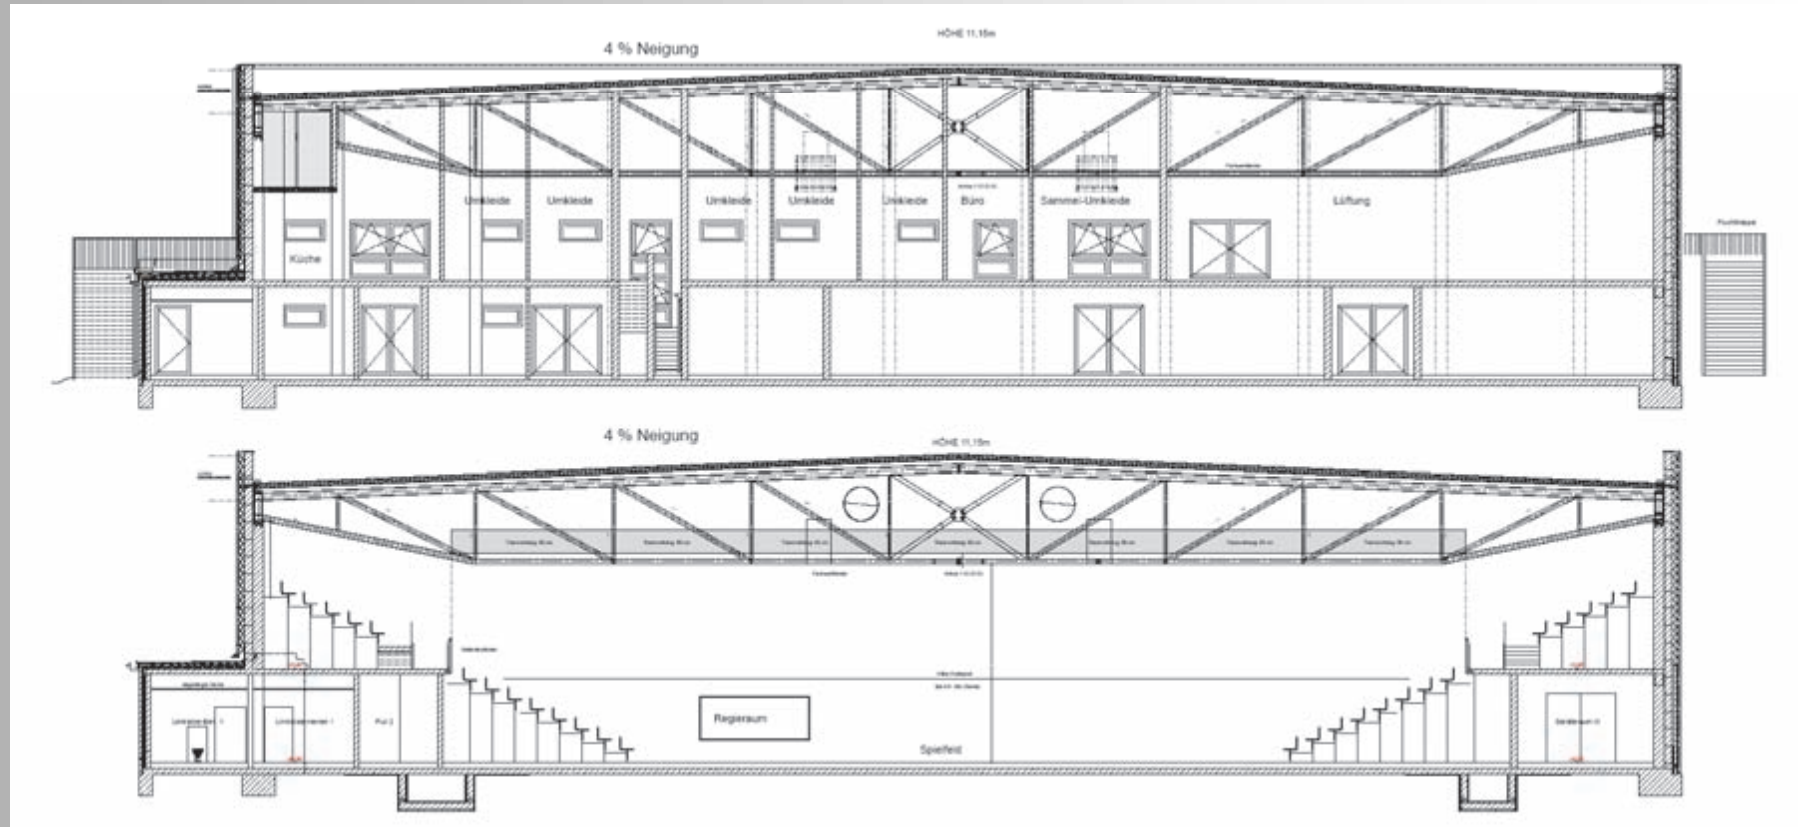

Neubau „Sportarena Aurich“

Ansicht Norden

Neubau „Sportarena Aurich“

Kellergeschoss

Neubau „Sportarena Aurich“

Kellergeschoss

Neubau „Sportarena Aurich“

Erdgeschoss

Neubau „Sportarena Aurich“

Tribüne:

EG : 1024 Sitzplätze

OG : 654 Sitzplätze

Gesamt : 1588 Sitzplätze

Obergeschoss

Neubau „Sportarena Aurich“

Längsschnitte

Neubau „Sportarena Aurich“

Querschnitte

Neubau „Sportarena Aurich“

Vordach

Neubau „Sportarena Aurich“

Vielen Dank,
für Ihre Aufmerksamkeit.