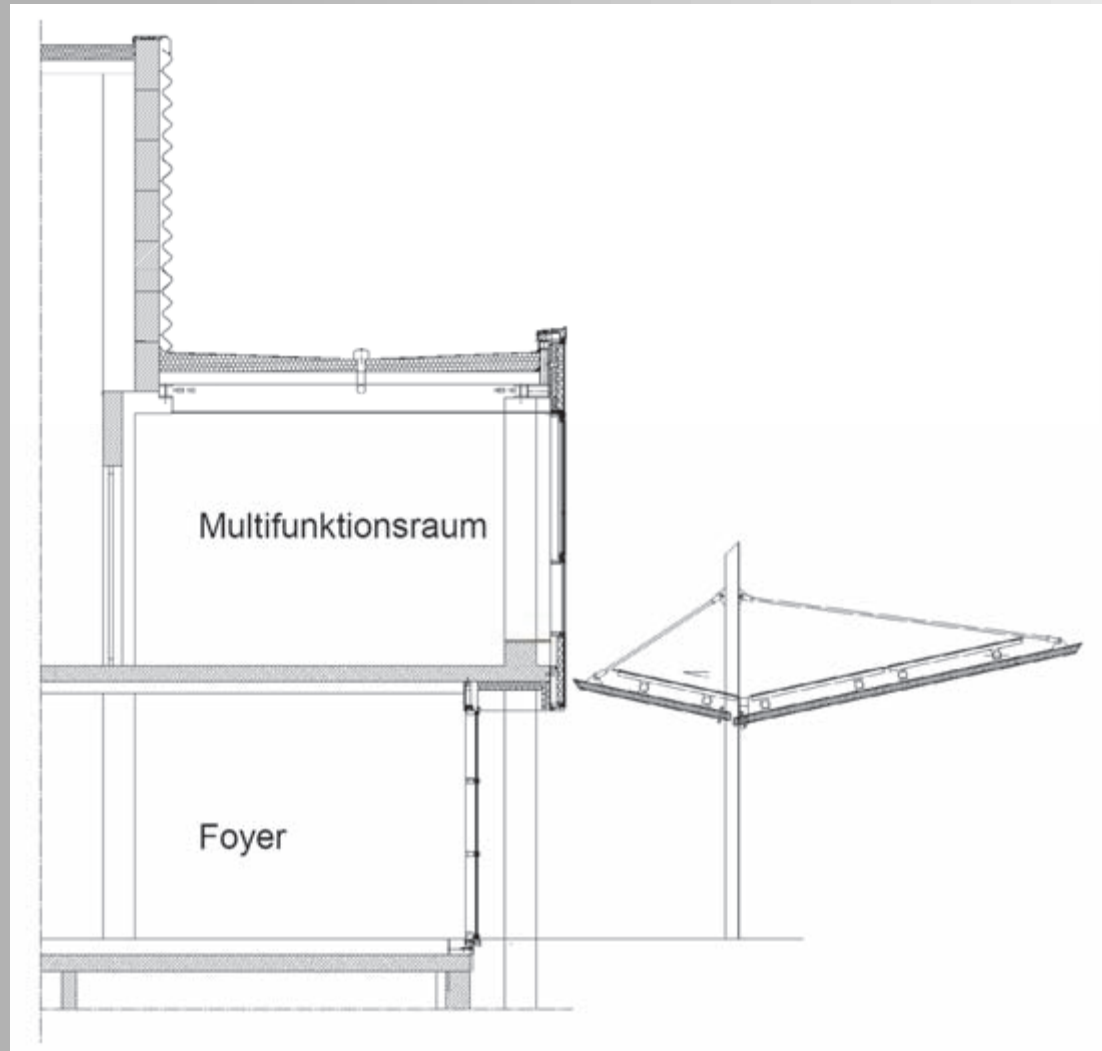

Neubau „Sportarena Aurich“

Ansicht Norden

Neubau „Sportarena Aurich“

Kellergeschoss

Neubau „Sportarena Aurich“

Kellergeschoss

Neubau „Sportarena Aurich“

Erdgeschoss

Neubau „Sportarena Aurich“

Tribüne:

EG : 1024 Sitzplätze

OG : 654 Sitzplätze

Gesamt : 1588 Sitzplätze

Obergeschoss

Neubau „Sportarena Aurich“

Längsschnitte

Neubau „Sportarena Aurich“

Querschnitte

Neubau „Sportarena Aurich“

Vordach

Neubau „Sportarena Aurich“

Vielen Dank,
für Ihre Aufmerksamkeit.