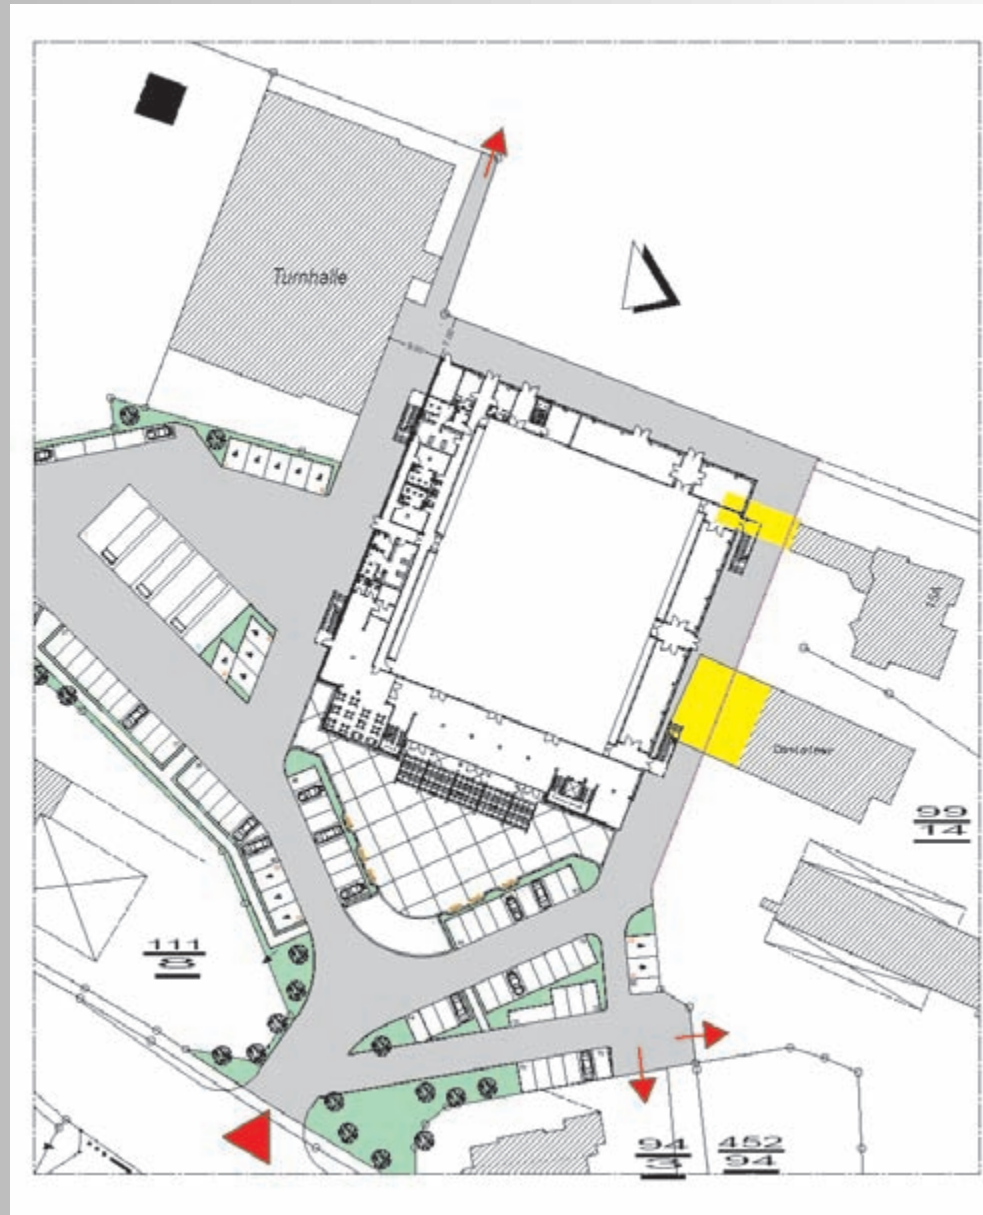

Neubau „Sportarena Aurich“

Vorstellung des Konzepts:

Neubau

„ Sportarena Aurich“

Stand: 01.10.2007

Neubau „Sportarena Aurich“

Lageplan

Neubau „Sportarena Aurich“

 Abbruch

Lageplan

Neubau „Sportarena Aurich“

Ansicht Süden

Neubau „Sportarena Aurich“

Ansicht Westen

Neubau „Sportarena Aurich“

Ansicht Osten

Neubau „Sportarena Aurich“

Ansicht Norden

Neubau „Sportarena Aurich“

Kellergeschoss

Neubau „Sportarena Aurich“

Kellergeschoss

Neubau „Sportarena Aurich“

Erdgeschoss

Neubau „Sportarena Aurich“

Tribüne:

EG : 1024 Sitzplätze

OG : 654 Sitzplätze

Gesamt : 1588 Sitzplätze

Obergeschoss

Neubau „Sportarena Aurich“

Längsschnitte