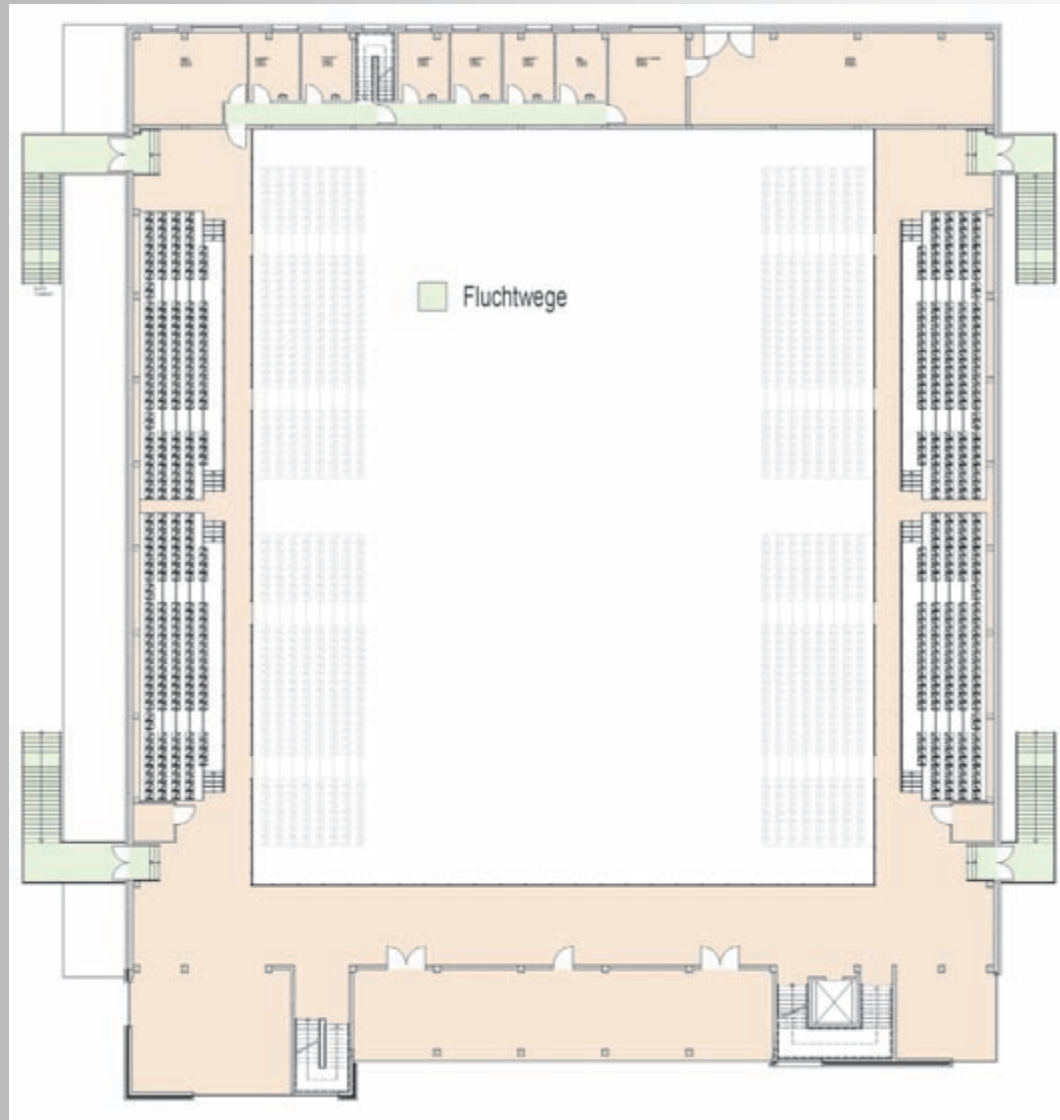

 Abbruch

Lageplan

Neubau „Sportarena Aurich“

Ansicht Süden

Neubau „Sportarena Aurich“

Ansicht Westen

Neubau „Sportarena Aurich“

Ansicht Osten

Neubau „Sportarena Aurich“

Ansicht Norden

Neubau „Sportarena Aurich“

Kellergeschoss

Neubau „Sportarena Aurich“

Kellergeschoss

Neubau „Sportarena Aurich“

Erdgeschoss

Neubau „Sportarena Aurich“

Tribüne:

EG : 1024 Sitzplätze

OG : 654 Sitzplätze

Gesamt : 1588 Sitzplätze

Obergeschoss

Neubau „Sportarena Aurich“

Längsschnitte