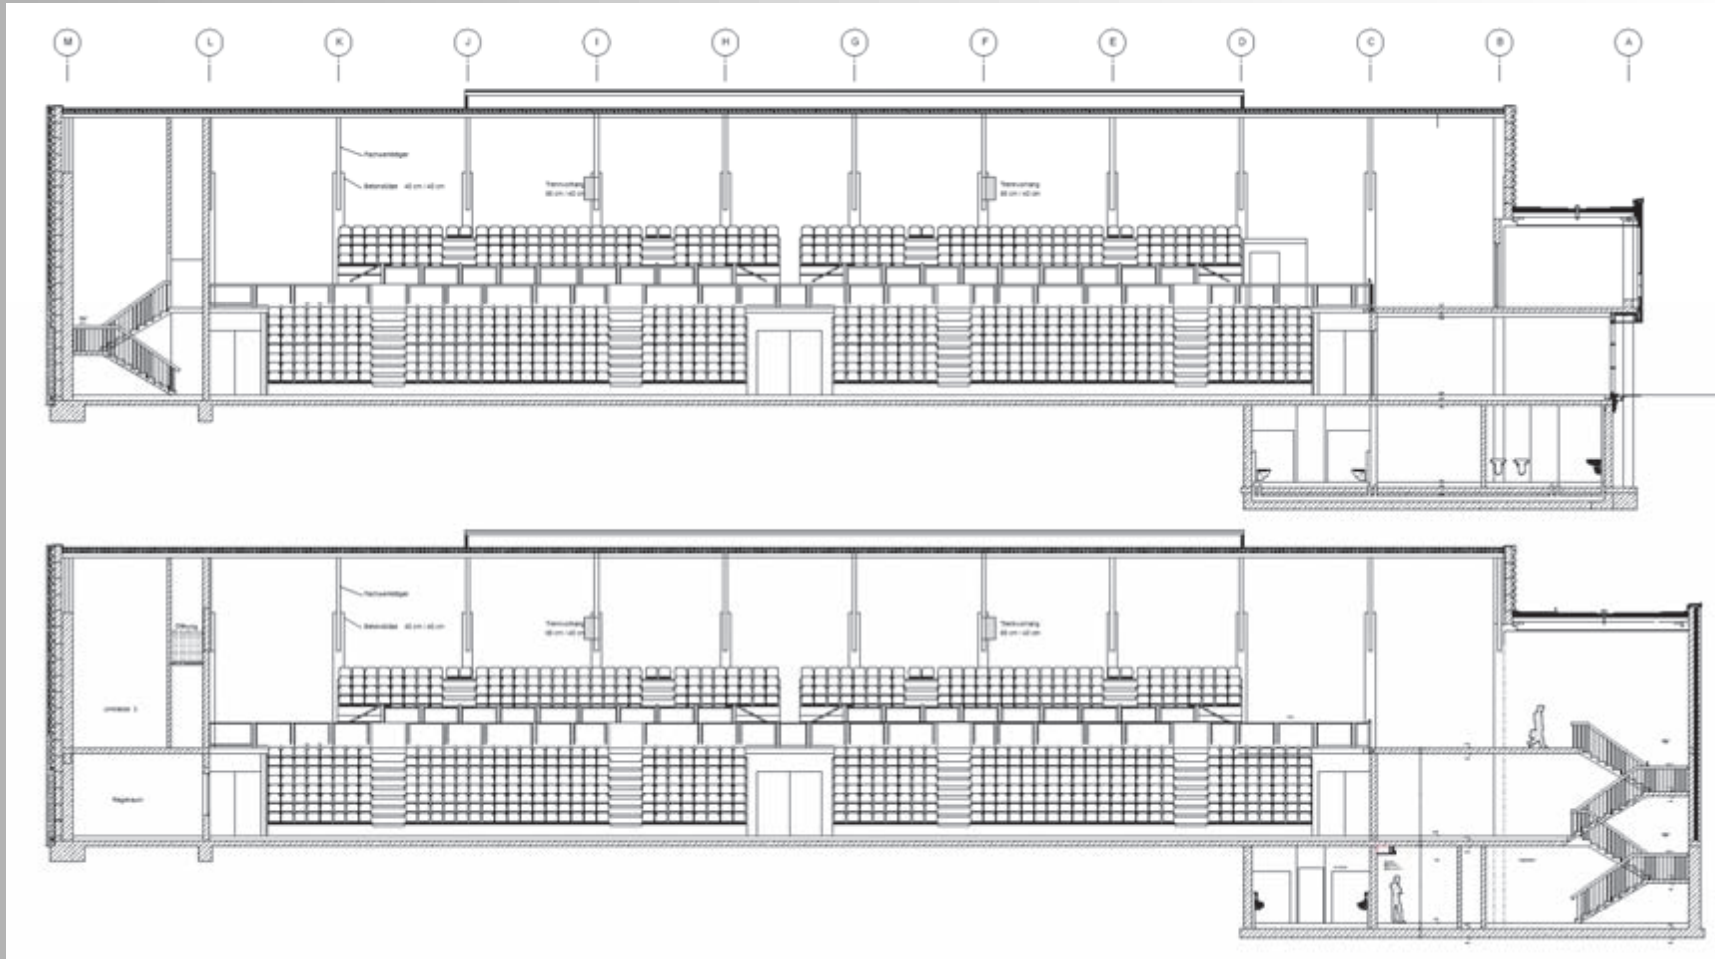

Neubau „Sportarena Aurich“

Ansicht Norden

Neubau „Sportarena Aurich“

Kellergeschoss

Neubau „Sportarena Aurich“

Kellergeschoss

Neubau „Sportarena Aurich“

Erdgeschoss

Neubau „Sportarena Aurich“

Tribüne:

EG : 1024 Sitzplätze

OG : 654 Sitzplätze

Gesamt : 1588 Sitzplätze

Obergeschoss

Neubau „Sportarena Aurich“

Längsschnitte