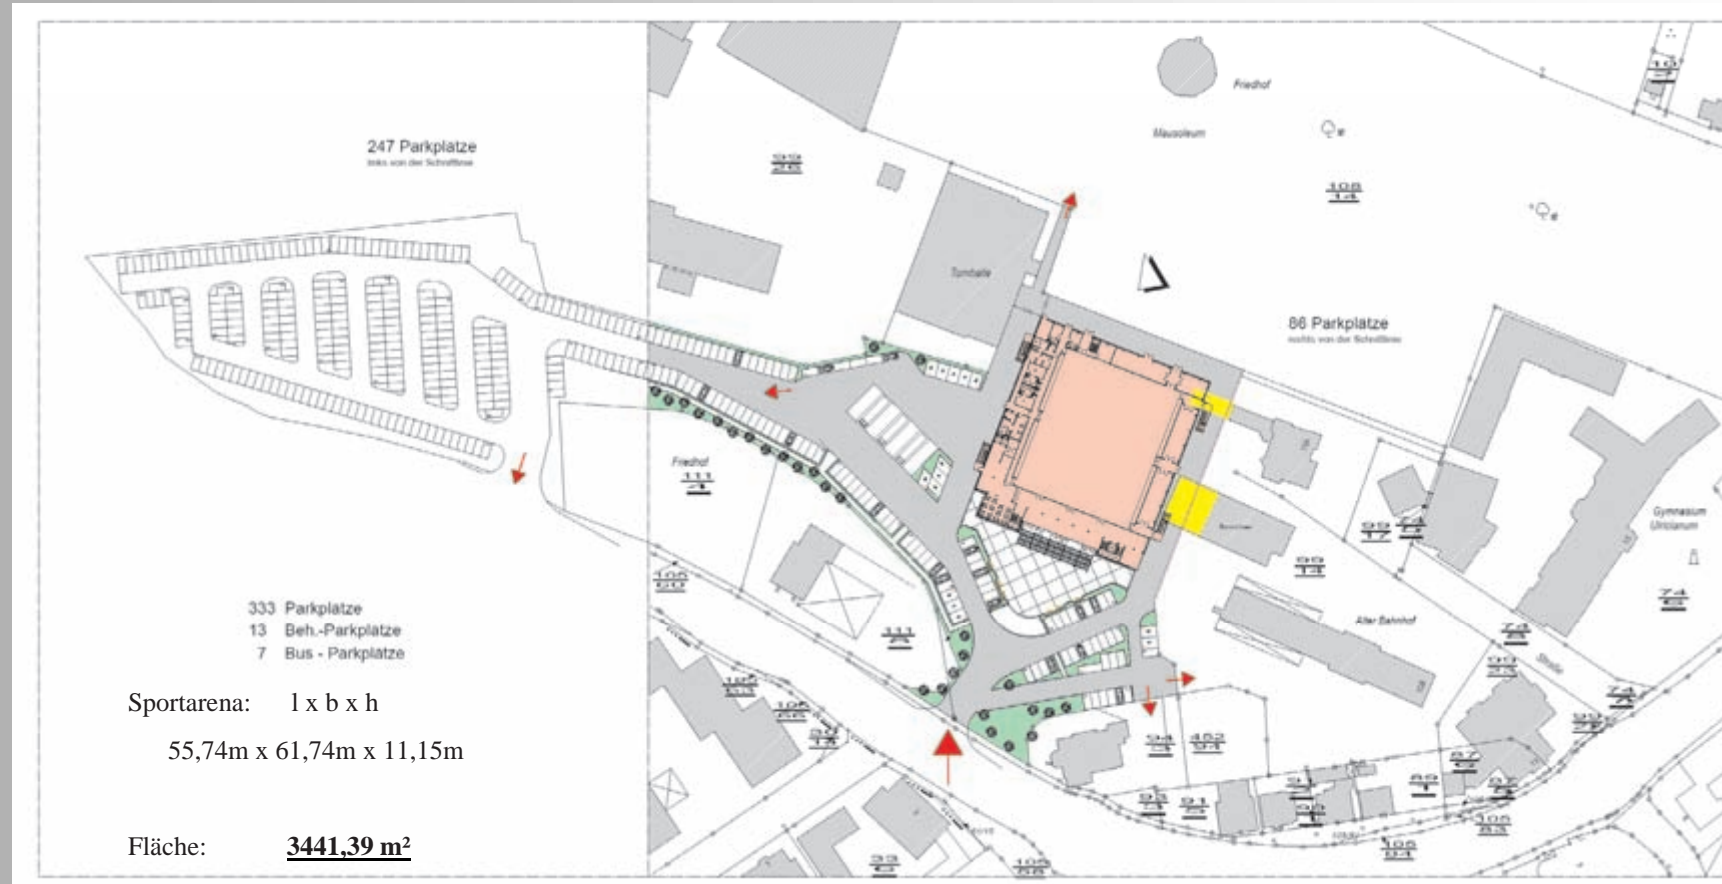

Neubau „Sportarena Aurich“

Vorstellung des Konzepts:

Neubau

„ Sportarena Aurich“

Stand: 01.10.2007

Neubau „Sportarena Aurich“

Lageplan

Neubau „Sportarena Aurich“

 Abbruch

Lageplan

Neubau „Sportarena Aurich“

Ansicht Süden

Neubau „Sportarena Aurich“

Ansicht Westen

Neubau „Sportarena Aurich“

Ansicht Osten

Neubau „Sportarena Aurich“

Ansicht Norden

Neubau „Sportarena Aurich“

Kellergeschoss

Neubau „Sportarena Aurich“

Kellergeschoss

Neubau „Sportarena Aurich“

Erdgeschoss

Neubau „Sportarena Aurich“

Tribüne:

EG : 1024 Sitzplätze

OG : 654 Sitzplätze

Gesamt : 1588 Sitzplätze

Obergeschoss

Neubau „Sportarena Aurich“

Längsschnitte