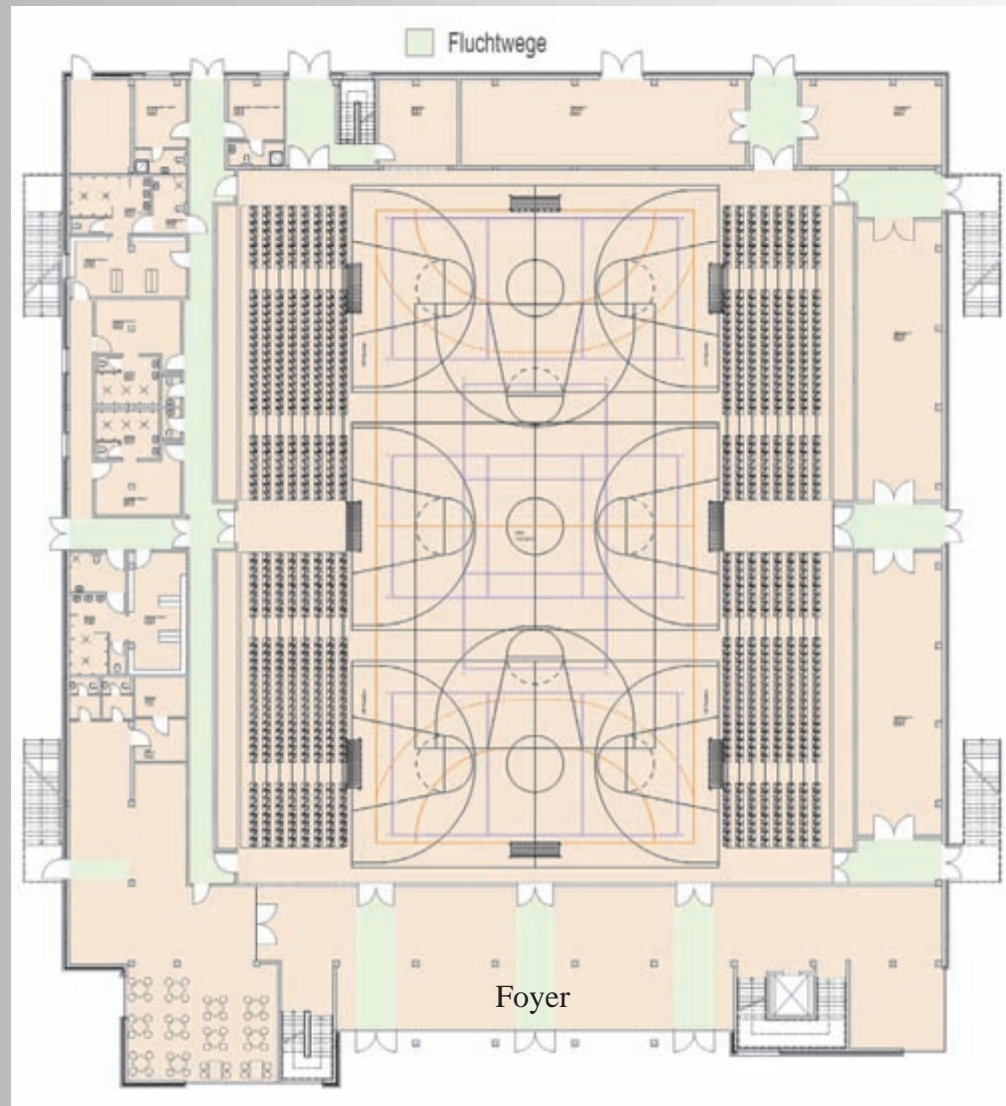

Neubau „Sportarena Aurich“

Ansicht Norden

Neubau „Sportarena Aurich“

Kellergeschoss

Neubau „Sportarena Aurich“

Kellergeschoss

Neubau „Sportarena Aurich“

Erdgeschoss

Neubau „Sportarena Aurich“

Tribüne:

EG : 1024 Sitzplätze

OG : 654 Sitzplätze

Gesamt : 1588 Sitzplätze

Obergeschoss

Neubau „Sportarena Aurich“

Längsschnitte