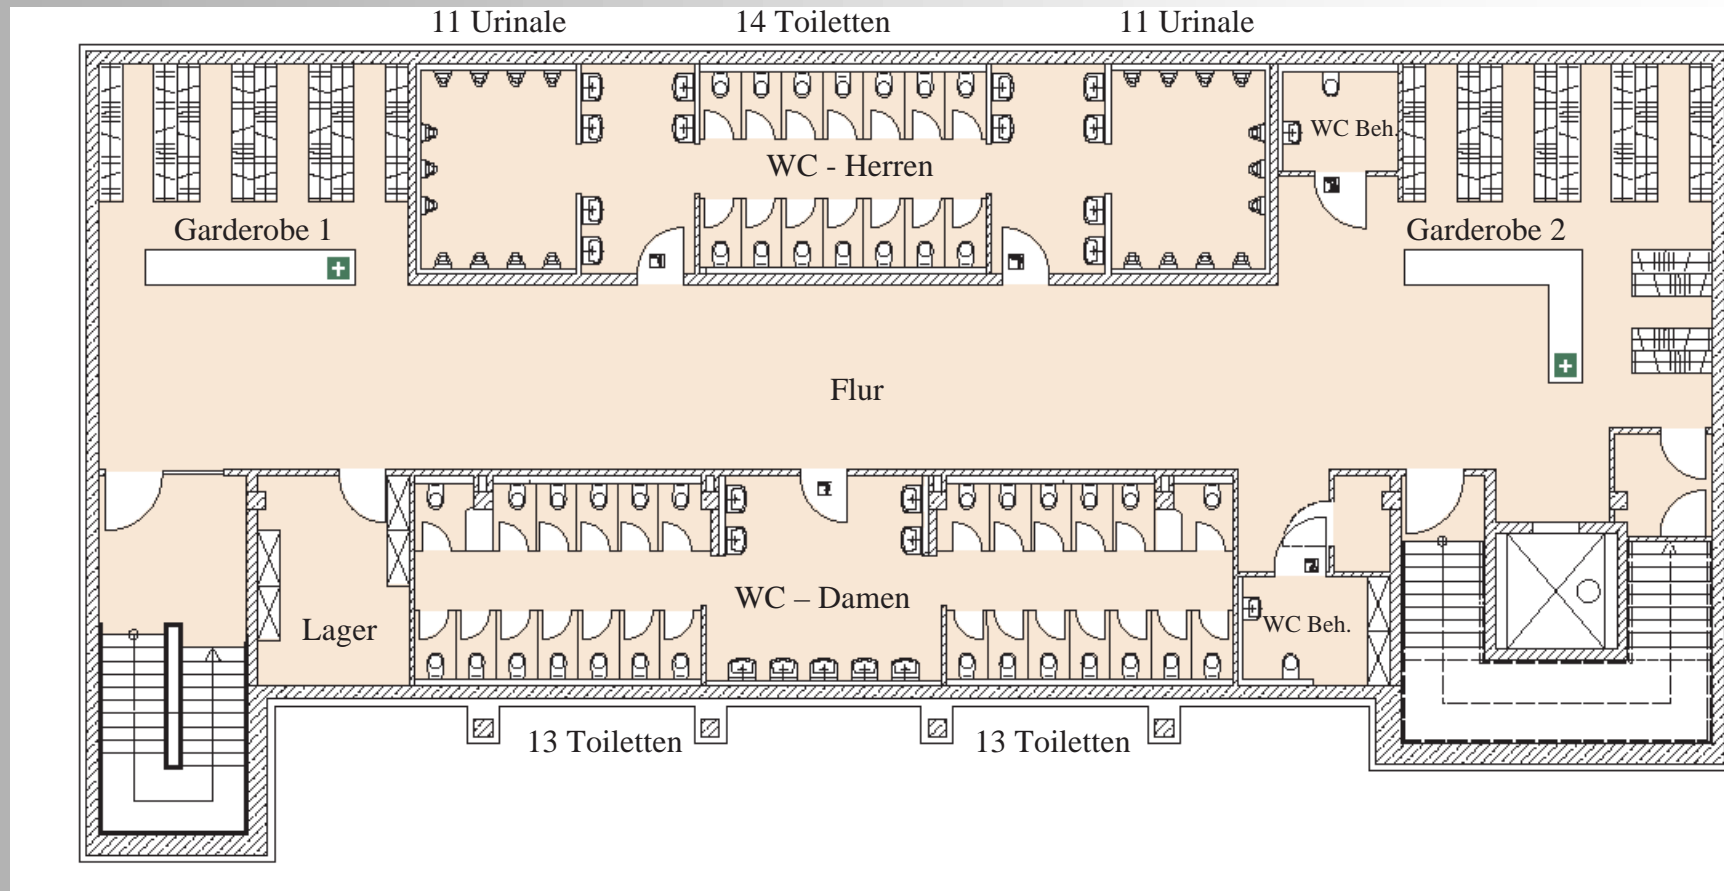

Neubau „Sportarena Aurich“

Ansicht Norden

Neubau „Sportarena Aurich“

Kellergeschoss

Neubau „Sportarena Aurich“

Kellergeschoss

Neubau „Sportarena Aurich“

Erdgeschoss

Neubau „Sportarena Aurich“

Tribüne:

EG : 1024 Sitzplätze

OG : 654 Sitzplätze

Gesamt : 1588 Sitzplätze

Obergeschoss

Neubau „Sportarena Aurich“

Längsschnitte